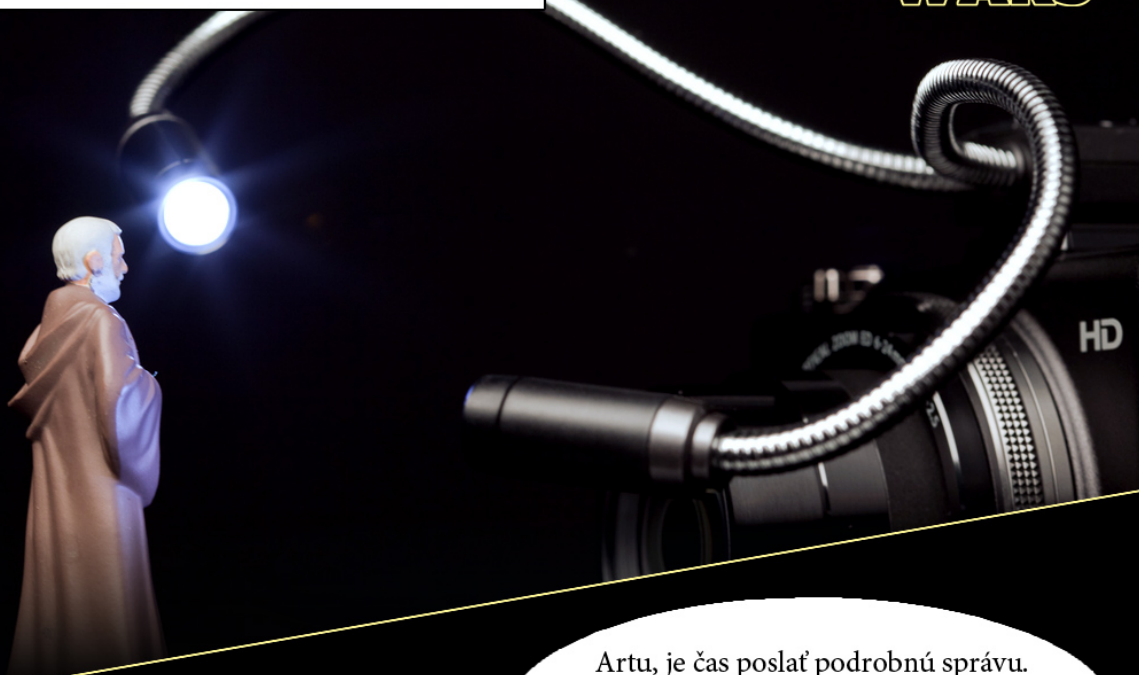

... meditoval a meditoval. Napokon odhalil skrytú silu svetla rinučého sa z dvoch ramien.

MACRO WARS

Artu, je čas poslať podrobnú správu. Tajomstvo je odhalené, spusti nahrávanie. "Správa od Obi-Wan Kenobiho pre základňu rebelov..."